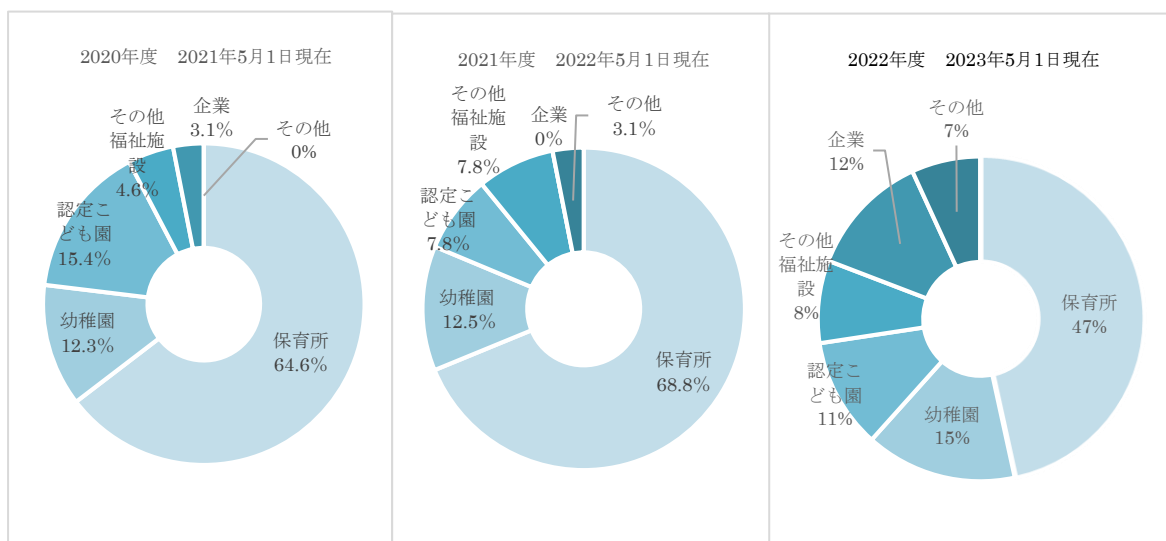

就職率

就職率(2020年度～2022年度)

	2020年度 2021年5月1日現在	2021年度 2022年5月1日現在	2022年度 2023年5月1日現在
保育所	42	44	34
幼稚園	8	8	11
認定こども園	10	5	8
その他福祉施設	3	5	6
企業	2	0	9
その他	0	2	5
合計	65	64	73
進学者	0	1	1
卒業者	67	67	74
就職者	65	64	68
就職率 就職者÷(卒業者-進学者)	97.0%	96.9%	93.2%

就職先の内訳グラフ(2020年度～2022年度)

主な就職先一覧(2020年度～2022年度)

【2020年度】

あおい保育園／美咲保育園／草加にじいろ保育園／社会福祉法人まあれ愛恵会／ニチイキッズ
わらび保育所／コピープリスクールよしかわステーション／川口市立神根保育園／学園みらい
保育園／南越谷保育園／埼玉東萌保育園／流山こぼと保育園／吉川フラワー保育園／株式会社
こどもの森／太陽の子とだ笹目保育園／春日部市立庄和第1保育所／はすぬま保育園／ワール
ド保育園／大成たいよう保育園／未来ほしの子保育園／株式会社こどもの森／愛恵保育園春日
部市立庄和第一保育所庄和子育て支援センター／じょうえん保育園／みつもり保育園／遊徳保
育園／草加なかよし保育園／東大沢保育園／いちご保育園／双葉保育園／さわらび保育園／し
おどめ保育園小規模認可／ニチイキッズさいたま保育園／梨の花保育園／メリー★ポピンズ北
千住ルーム／認可保育所しぜんの国保育園 smallvillage／認定こども園きぬ学園／認定こども
園わかばの森ナーサリー／川島こども園／認定こども園小牧小牧幼稚園／しおどめの森七里ふ
たばこども園／幼保連携型認定こども園菖蒲幼稚園／まきば幼稚園／真砂幼稚園／ふえありい
保育園蒲生園／エンジェルハウス松原園ふえありい保育園南越谷園／小鳩スマート保育所南浦
和／河合幼稚園／みやおか幼稚園／草加氷川幼稚園／大袋幼稚園／聖クララ幼稚園／岩木幼
稚園／大沢幼稚園／古河幼稚園／東京都千葉福祉園／福生学園／障害者福祉サービス事業所かな
め／手打ちうどんさわいち&サクラブルワリー など